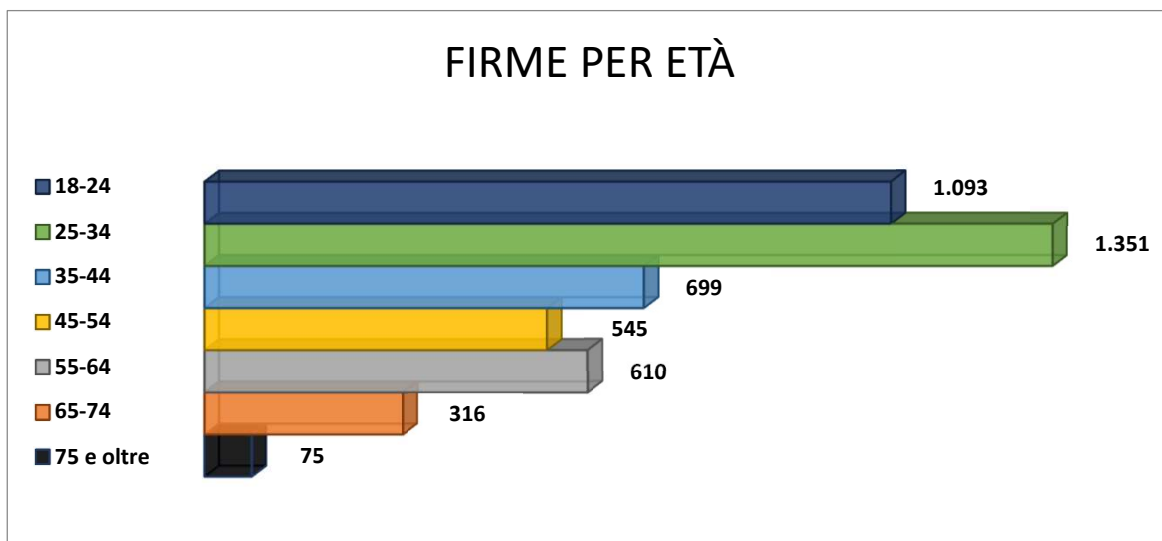

## STATISTICHE REFERENDUM EUTANASIA LEGALE - PROVINCIA DI LECCO

Dati forniti dall'Associazione Luca Coscioni, con la collaborazione di Ondata, sulle 289.463 firme cartacee digitalizzate (sul totale di 847.549 firme cartacee complessive) e sulle 392.233 firme raccolte online. **I dati non sono pertanto completi**, mancando le 558.086 firme cartacee per cui non è stata necessaria la digitalizzazione.

COMUNE	N° FIRME	N° ABITANTI	FIRME / ABITANTI
Lecco	800	47.454	1,686%
Merate	283	14.702	1,925%
Casatenovo	221	13.128	1,683%
Calolziocorte	198	13.592	1,457%
Valmadrera	143	11.210	1,276%
Mandello del Lario	132	10.082	1,309%
Colico	122	7.970	1,531%
Missaglia	116	8.683	1,336%
Olgiate Molgora	113	6.406	1,764%
Verderio	102	5.520	1,848%
Osnago	100	4.771	2,096%
Oggiono	99	9.128	1,085%
Olginate	98	6.983	1,403%
Robbiate	94	6.248	1,504%
Galbiate	94	8.443	1,113%
La Valletta Brianza	79	4.646	1,700%
Calco	78	5.369	1,453%
Barzanò	66	5.010	1,317%
Lomagna	63	5.065	1,244%
Monticello Brianza	62	4.141	1,497%
Cernusco Lomabrdone	60	3.788	1,584%
Imbersago	57	2.486	2,293%
Abbadia Lariana	57	3.191	1,786%
Malgrate	57	4.256	1,339%
Brivio	57	4.466	1,276%
Paderno d'Adda	54	3.834	1,408%
Valgrehentino	45	3.406	1,321%
Costa Masnaga	44	4.761	0,924%
Cassago Brianza	43	4.388	0,980%
Montevecchia	42	2.673	1,571%
Vercurago	42	2.766	1,518%
Bosisio Parini	42	3.309	1,269%
Annone di Brianza	39	2.297	1,698%
Bellano	39	3.418	1,141%
Nibionno	39	3.660	1,066%
Viganò	38	2.096	1,813%
Rogeno	38	3.071	1,237%
Civate	37	3.739	0,990%
Ballabio	37	4.149	0,892%
Lierna	36	2.122	1,697%
Garlate	36	2.671	1,348%
Airuno	36	2.794	1,288%
Sirone	34	2.330	1,459%
Santa Maria Hoè	33	2.127	1,551%
Dolzago	33	2.531	1,304%
Castello di Brianza	32	2.601	1,230%
Barzago	31	2.373	1,306%
Sirtori	30	2.796	1,073%
Colle Brianza	29	1.730	1,676%