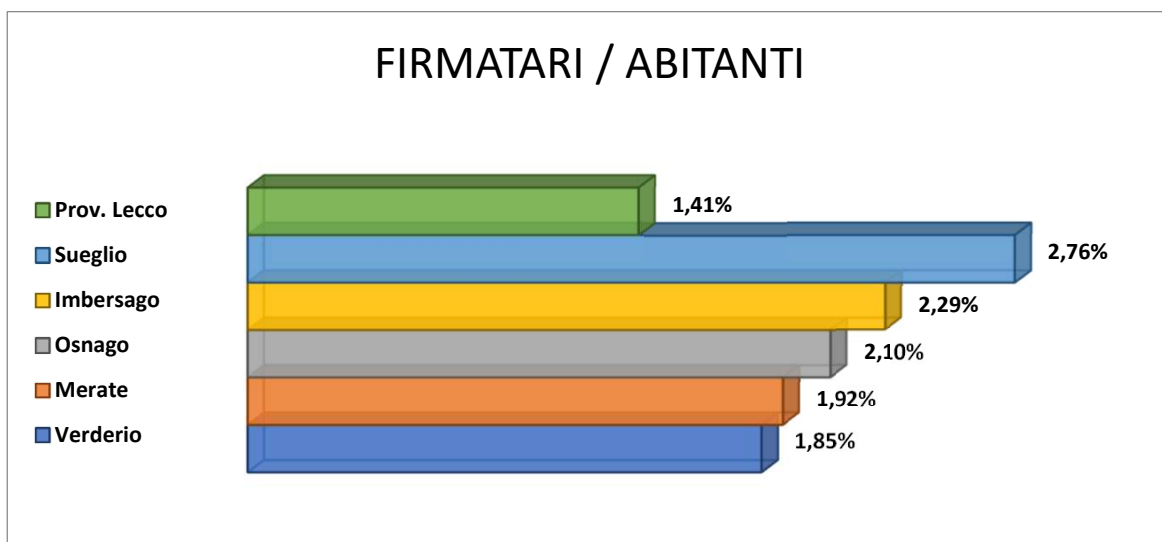

## STATISTICHE REFERENDUM EUTANASIA LEGALE - PROVINCIA DI LECCO

Dati forniti dall'Associazione Luca Coscioni, con la collaborazione di Ondata, sulle 289.463 firme cartacee digitalizzate (sul totale di 847.549 firme cartacee complessive) e sulle 392.233 firme raccolte online. **I dati non sono pertanto completi**, mancando le 558.086 firme cartacee per cui non è stata necessaria la digitalizzazione.

COMUNE	N° FIRME	N° ABITANTI	FIRME / ABITANTI
Lecco	800	47.454	1,686%
Merate	283	14.702	1,925%
Casatenovo	221	13.128	1,683%
Calolziocorte	198	13.592	1,457%
Valmadrera	143	11.210	1,276%
Mandello del Lario	132	10.082	1,309%
Colico	122	7.970	1,531%
Missaglia	116	8.683	1,336%
Olgiate Molgora	113	6.406	1,764%
Verderio	102	5.520	1,848%
Osnago	100	4.771	2,096%
Oggiono	99	9.128	1,085%
Olginate	98	6.983	1,403%
Robbiate	94	6.248	1,504%
Galbiate	94	8.443	1,113%
La Valletta Brianza	79	4.646	1,700%
Calco	78	5.369	1,453%
Barzanò	66	5.010	1,317%
Lomagna	63	5.065	1,244%
Monticello Brianza	62	4.141	1,497%
Cernusco Lomabrdone	60	3.788	1,584%
Imbersago	57	2.486	2,293%
Abbadia Lariana	57	3.191	1,786%
Malgrate	57	4.256	1,339%
Brivio	57	4.466	1,276%
Paderno d'Adda	54	3.834	1,408%
Valgrehentino	45	3.406	1,321%
Costa Masnaga	44	4.761	0,924%
Cassago Brianza	43	4.388	0,980%
Montevecchia	42	2.673	1,571%
Vercurago	42	2.766	1,518%
Bosisio Parini	42	3.309	1,269%
Annone di Brianza	39	2.297	1,698%
Bellano	39	3.418	1,141%
Nibionno	39	3.660	1,066%
Viganò	38	2.096	1,813%
Rogeno	38	3.071	1,237%
Civate	37	3.739	0,990%
Ballabio	37	4.149	0,892%
Lierna	36	2.122	1,697%
Garlate	36	2.671	1,348%
Airuno	36	2.794	1,288%
Sirone	34	2.330	1,459%
Santa Maria Hoè	33	2.127	1,551%
Dolzago	33	2.531	1,304%
Castello di Brianza	32	2.601	1,230%
Barzago	31	2.373	1,306%
Sirtori	30	2.796	1,073%
Colle Brianza	29	1.730	1,676%