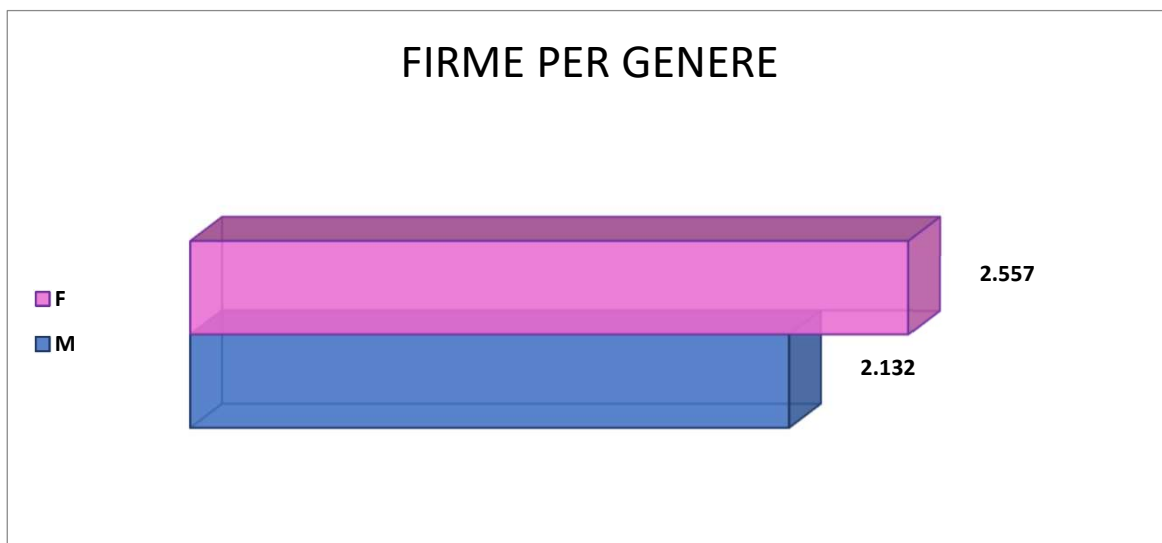

## STATISTICHE REFERENDUM EUTANASIA LEGALE - PROVINCIA DI LECCO

Dati forniti dall'Associazione Luca Coscioni, con la collaborazione di Ondata, sulle 289.463 firme cartacee digitalizzate (sul totale di 847.549 firme cartacee complessive) e sulle 392.233 firme raccolte online. **I dati non sono pertanto completi**, mancando le 558.086 firme cartacee per cui non è stata necessaria la digitalizzazione.