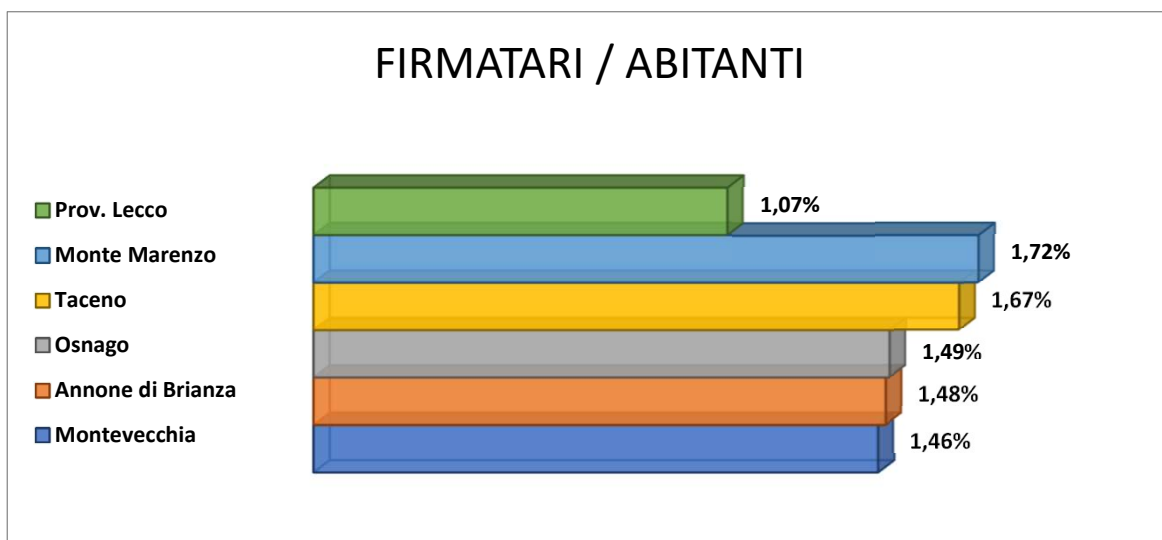

# STATISTICHE REFERENDUM CANNABIS LEGALE - PROVINCIA DI LECCO

Dati forniti dall'Associazione Luca Coscioni, con la collaborazione di Ondata, sulle complessive 607.627 firme raccolte online dall'11 settembre al 12 ottobre 2021

COMUNE	N° FIRME	N° ABITANTI	FIRME / ABITANTI
Lecco	628	47.454	1,323%
Merate	192	14.702	1,306%
Calolziocorte	174	13.592	1,280%
Casatenovo	155	13.128	1,181%
Mandello del Lario	119	10.082	1,180%
Valmadrera	115	11.210	1,026%
Galbiate	81	8.443	0,959%
Missaglia	79	8.683	0,910%
Olgiate Molgora	78	6.406	1,218%
Verderio	76	5.520	1,377%
Colico	76	7.970	0,954%
Oggiono	75	9.128	0,822%
Robbiate	72	6.248	1,152%
Osnago	71	4.771	1,488%
Lomagna	68	5.065	1,343%
Calco	63	5.369	1,173%
La Valletta Brianza	59	4.646	1,270%
Malgrate	58	4.256	1,363%
Olginate	58	6.983	0,831%
Ballabio	51	4.149	1,229%
Cernusco Lomabrdone	50	3.788	1,320%
Brivio	48	4.466	1,075%
Barzanò	48	5.010	0,958%
Paderno d'Adda	44	3.834	1,148%
Abbadia Lariana	43	3.191	1,348%
Montevecchia	39	2.673	1,459%
Civate	39	3.739	1,043%
Sirtori	38	2.796	1,359%
Cassago Brianza	35	4.388	0,798%
Annone di Brianza	34	2.297	1,480%
Monticello Brianza	34	4.141	0,821%
Nibionno	33	3.660	0,902%
Monte Marengo	32	1.866	1,715%
Airuno	31	2.794	1,110%
Bosisio Parini	31	3.309	0,937%
Lierna	28	2.122	1,320%
Imbersago	28	2.486	1,126%
Valgrehentino	28	3.406	0,822%
Costa Masnaga	28	4.761	0,588%
Barzago	27	2.373	1,138%
Molteno	27	3.548	0,761%
Castello di Brianza	25	2.601	0,961%
Rogeno	24	3.071	0,782%
Bellano	24	3.418	0,702%
Garlate	23	2.671	0,861%
Vercurago	23	2.766	0,832%
Viganò	22	2.096	1,050%
Garbagnate Monastero	21	2.516	0,835%
Cremella	19	1.699	1,118%