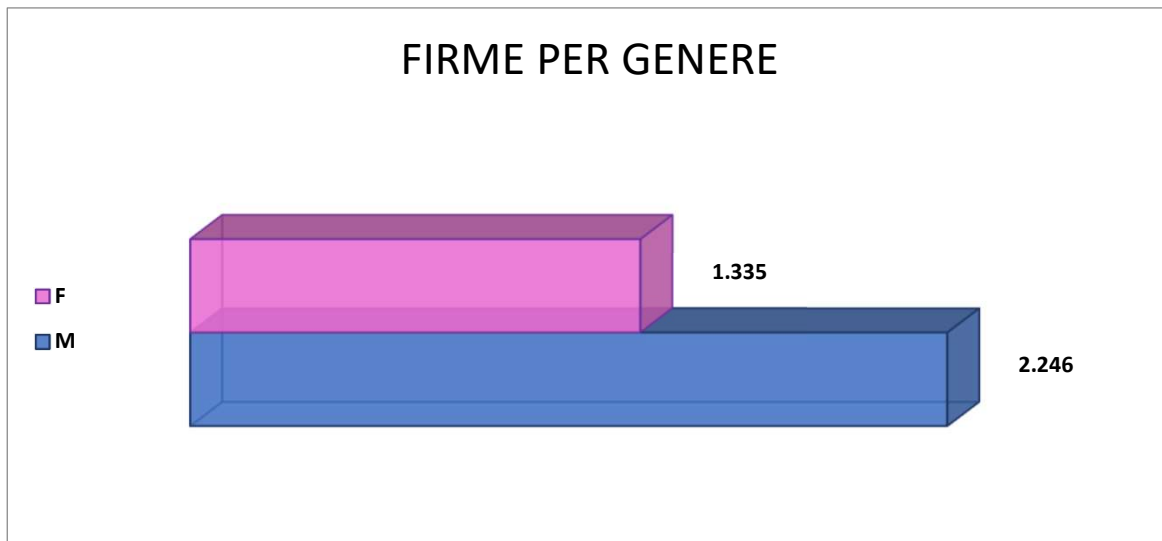

# STATISTICHE REFERENDUM CANNABIS LEGALE - PROVINCIA DI LECCO

Dati forniti dall'Associazione Luca Coscioni, con la collaborazione di Ondata, sulle complessive 607.627 firme raccolte online dall'11 settembre al 12 ottobre 2021