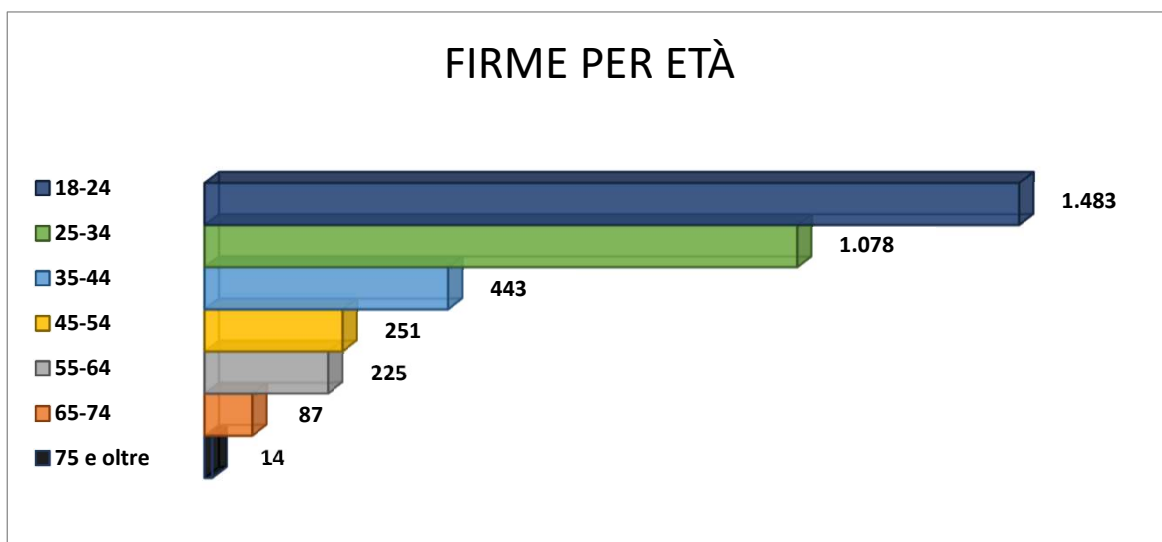

# STATISTICHE REFERENDUM CANNABIS LEGALE - PROVINCIA DI LECCO

Dati forniti dall'Associazione Luca Coscioni, con la collaborazione di Ondata, sulle complessive 607.627 firme raccolte online dall'11 settembre al 12 ottobre 2021

COMUNE	N° FIRME	N° ABITANTI	FIRME / ABITANTI
Lecco	628	47.454	1,323%
Merate	192	14.702	1,306%
Calolziocorte	174	13.592	1,280%
Casatenovo	155	13.128	1,181%
Mandello del Lario	119	10.082	1,180%
Valmadrera	115	11.210	1,026%
Galbiate	81	8.443	0,959%
Missaglia	79	8.683	0,910%
Olgiate Molgora	78	6.406	1,218%
Verderio	76	5.520	1,377%
Colico	76	7.970	0,954%
Oggiono	75	9.128	0,822%
Robbiate	72	6.248	1,152%
Osnago	71	4.771	1,488%
Lomagna	68	5.065	1,343%
Calco	63	5.369	1,173%
La Valletta Brianza	59	4.646	1,270%
Malgrate	58	4.256	1,363%
Olginate	58	6.983	0,831%
Ballabio	51	4.149	1,229%
Cernusco Lomabrdone	50	3.788	1,320%
Brivio	48	4.466	1,075%
Barzanò	48	5.010	0,958%
Paderno d'Adda	44	3.834	1,148%
Abbadia Lariana	43	3.191	1,348%
Montevecchia	39	2.673	1,459%
Civate	39	3.739	1,043%
Sirtori	38	2.796	1,359%
Cassago Brianza	35	4.388	0,798%
Annone di Brianza	34	2.297	1,480%
Monticello Brianza	34	4.141	0,821%
Nibionno	33	3.660	0,902%
Monte Marengo	32	1.866	1,715%
Airuno	31	2.794	1,110%
Bosisio Parini	31	3.309	0,937%
Lierna	28	2.122	1,320%
Imbersago	28	2.486	1,126%
Valgrehentino	28	3.406	0,822%
Costa Masnaga	28	4.761	0,588%
Barzago	27	2.373	1,138%
Molteno	27	3.548	0,761%
Castello di Brianza	25	2.601	0,961%
Rogeno	24	3.071	0,782%
Bellano	24	3.418	0,702%
Garlate	23	2.671	0,861%
Vercurago	23	2.766	0,832%
Viganò	22	2.096	1,050%
Garbagnate Monastero	21	2.516	0,835%
Cremella	19	1.699	1,118%